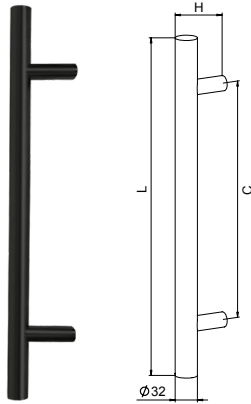

## Pull Handle PH01/PH02/PH03 Series

Item Codes	Φ	L	H	CTC
PH01-200-BK	32	400	77	200
PH01-400-BK	32	600	77	400
PH01-600-BK	32	800	77	600
PH01-800-BK	32	1000	77	800
PH02-200-BK	25	400	70	200
PH02-400-BK	25	600	70	400
PH02-600-BK	25	800	70	600
PH03-200-BK	19	300	65	200
PH03-300-BK	19	400	65	300
PH03-500-BK	19	700	65	500