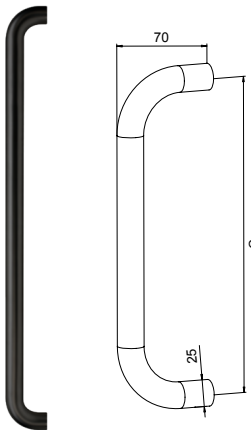

Pull Handle PH06/PH07 Series

Item Codes	Φ	L	H	CTC
PH06-200-BK	25	225	70	200
PH06-400-BK	25	425	70	400
PH06-600-BK	25	625	70	600
PH07-200-BK	19	219	65	200
PH07-300-BK	19	319	65	300
PH07-500-BK	19	519	65	500