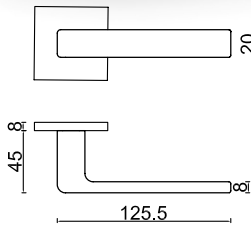

SR10SL345-BK