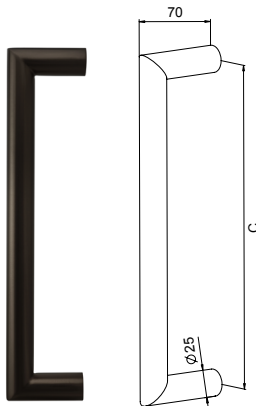

Pull Handle PH08/PH09 Series

Item Codes	Φ	L	H	CTC
PH08-200-BK	25	225	70	200
PH08-400-BK	25	425	70	400
PH08-600-BK	25	625	70	600
PH09-200-BK	19	219	65	200
PH09-300-BK	19	319	65	300
PH09-500-BK	19	519	65	500